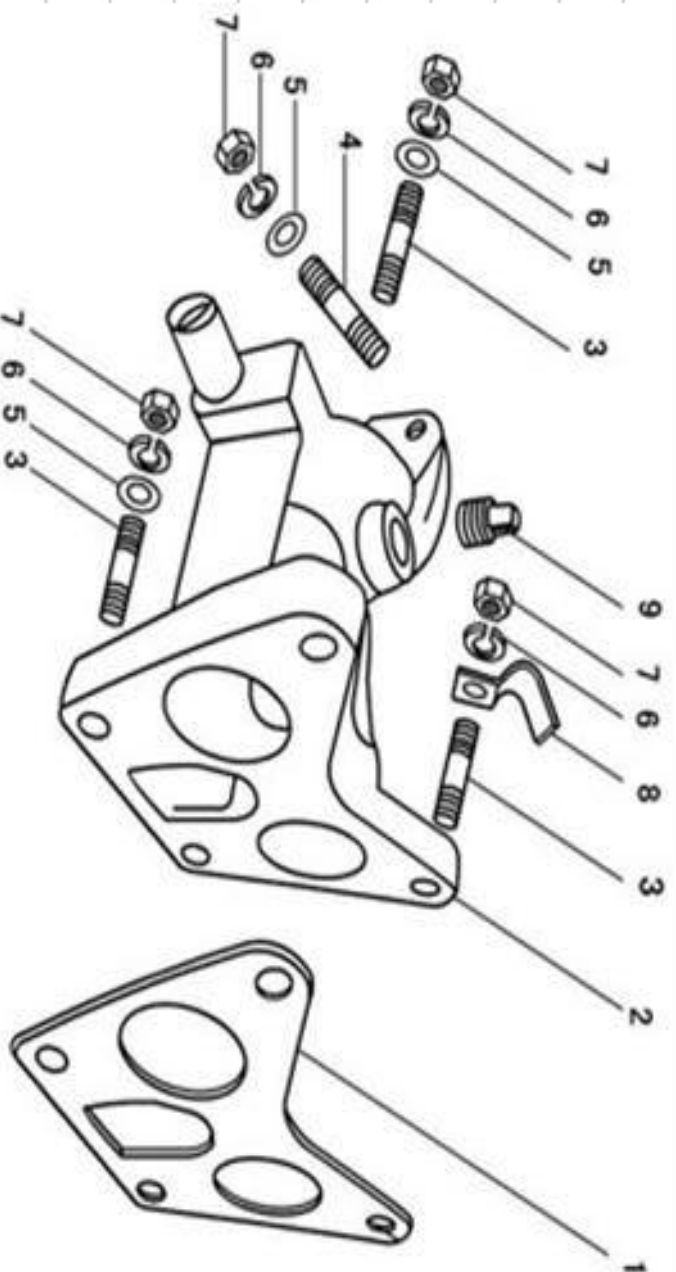

7 INTAKE PIPE PART

No.	Code name	Description	Qty
1	270Q - 06006	Intake pipe paper gasket	1
2	LJ276MT - 2 - 06000	Intake pipe	1
3	GB/T898 - 1988	Stud AC - M8×25 - 8.8	4
4	QTB77	Clip20	1
5	GB/T93 - 1978	Spring washer φ8	6
6	QTB15	Nut M8 - 8	6
7	GB/T899 - 1988	Stud AC - M8×28 - 8.8	2
8	GB/T848 - 1985	Washer 8	3
9	QTB26	Square head taper plug Z 3/8"	1