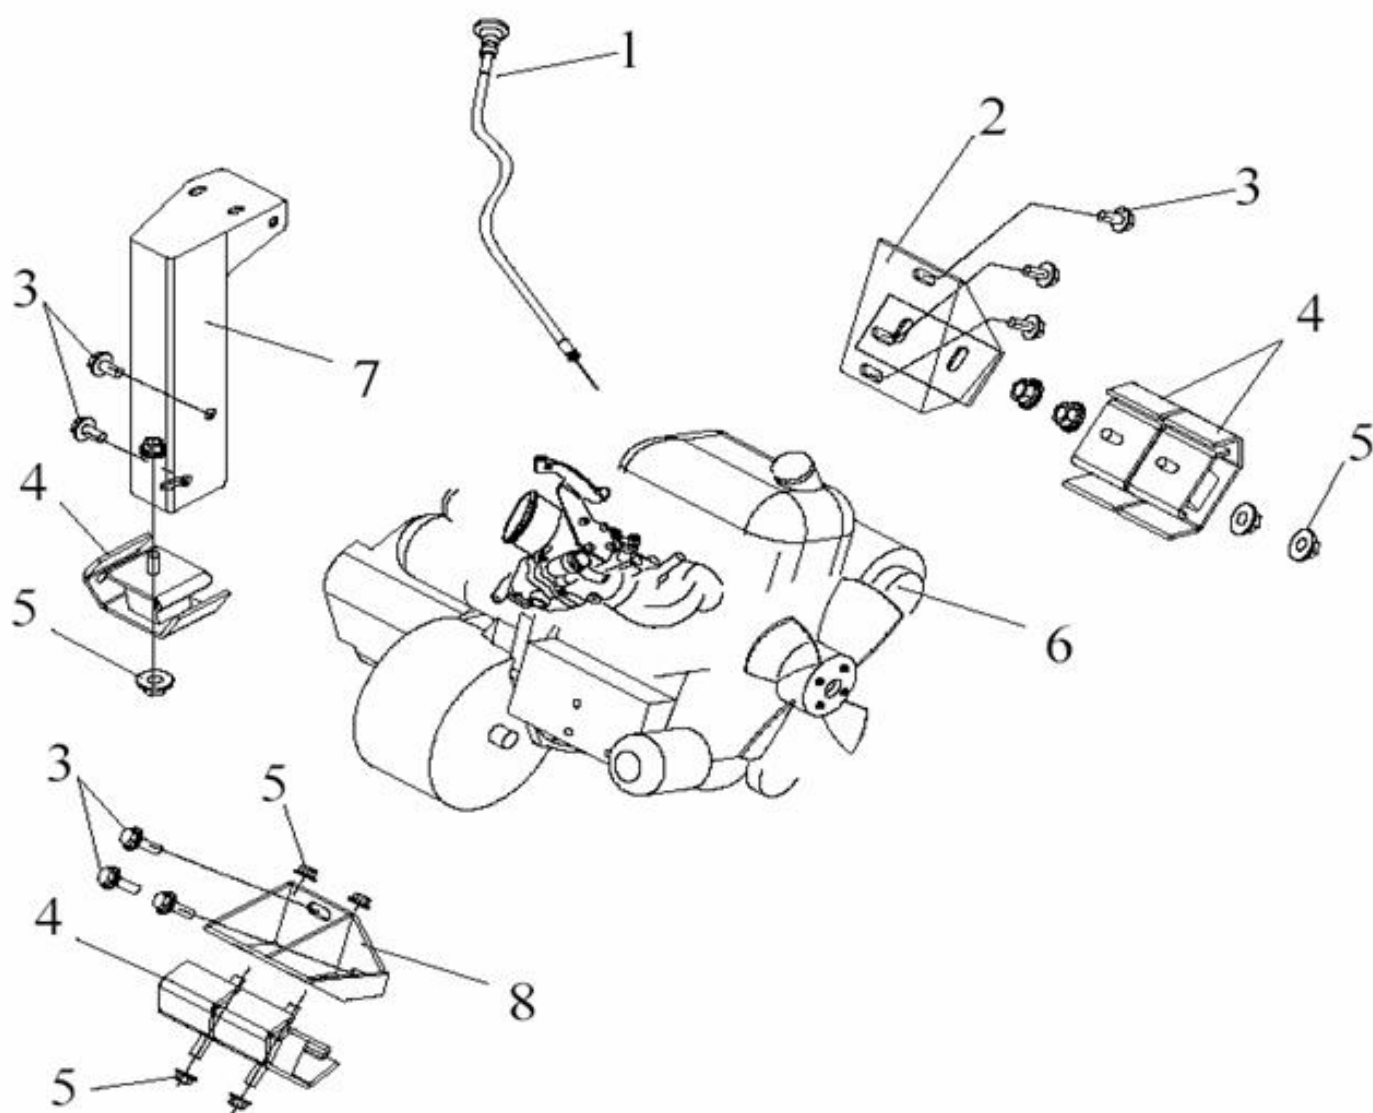

## 2 ENGINE RACK ASSY

NO.	Code name	Description	Qty
1	D650.04.01.05.00	cable, throttle	1
2	D650.04.01.02.00	engine fixed rack, front	1
3	GB/T5787-1986	bolt-washer M10*1.25*20	8
4	D650.04.01.00.01	bumper	5
5	GB6177.1-2000	bolt-washer M10*1.25	1
6	D650.04.01.01.00	engine(LJ276M)	1
7	D650.04.01.03.00	engine fixed rack, left	1
8	D650.04.01.04.00	engine fixed rack, rear	1