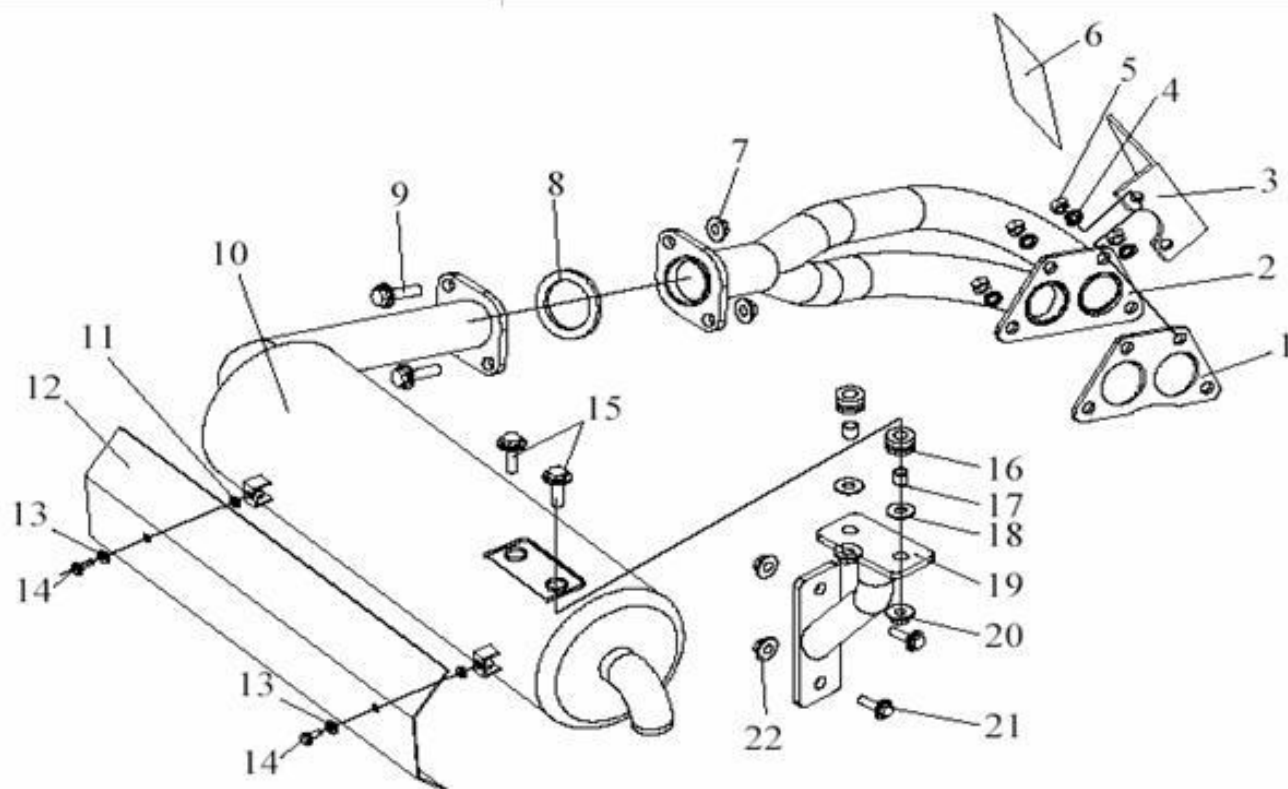

## 12 MUFFLER

NO.	Code name	Description	Qty
1	270Q - 06006	big exhaust cushion	1
2	D650.04.04.02.00	bended pipe,muffler	1
3	D650.04.04.00.03	guard,bended pipe	1
4	GB/T 93-1987	spring mattress $\phi 8$	4
5	GB/T6172.1-2000	nut M8(m=6.8)	4
6	D650.04.04.00.04	sheet of heat insulation (65*65)	1
7	GB6177.1-2000	nut self-lock M8	2
8	D650.04.04.00.01	black lead spacer	1
9	GB/T5787-1986	bolt washer M8*30	2
10	D650.04.04.01.00	exhaust pipe	1
11	D650.04.04.00.05	asbestos washer	2
12	D650.04.04.00.02	heat insulation guard ,exhaust pipe	1
13	D650.04.04.00.06	lock washer	2
14	GB/T5787-1986	bolt washer M6*12	2
15	GB/T5787-1986	bolt washer M8*30	2
16	GB/T6172.1-2000	rubber cover,muffler	2
17	JD1910002A	spacer	2
18	GB/T96 big	washer $\phi 8$ ( $\phi 8.4*\phi 24*2$ )	2
19	D650.04.04.03.00	support,muffler	1
20	GB6177.1-2000	self-lock M8	2
21	GB/T5787-1986	bolt washer M10*1.25*25	2
22	GB6177.1-2000	nut washer M10*1.25	2